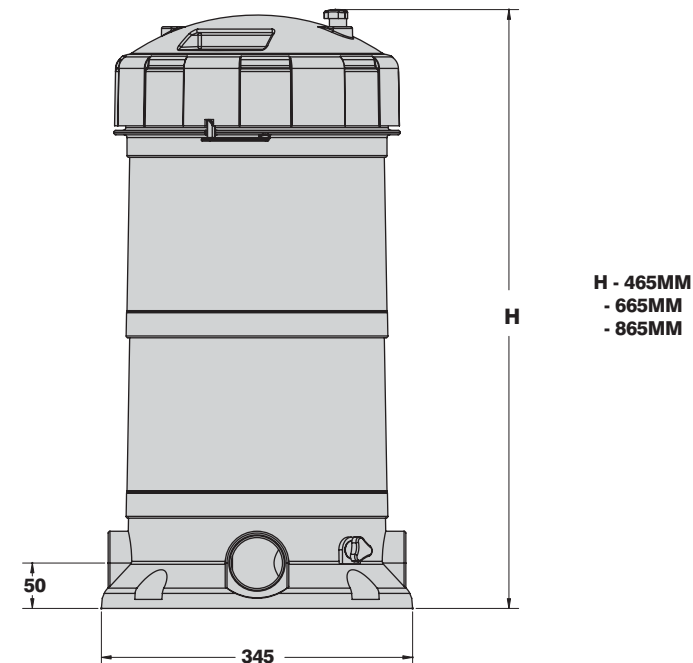

Specifications.

| Model | Flow Rate lpm | Filter Area mm ² | Pump Size Watts (output) | Weight kg | Dim "A" mm | Dim "B" mm |
|--------|------------------|--------------------------------|-----------------------------|--------------|---------------|---------------|
| ZX 50 | 225 | 475 | 550-750 | 7.0 | 465 | 345 |
| ZX 75 | 290 | 700 | 550-1100 | 8.0 | 465 | 345 |
| ZX 100 | 375 | 940 | 750-1100 | 15.5 | 665 | 345 |
| ZX 150 | 445 | 1400 | 750-1500 | 16.5 | 665 | 345 |
| ZX 200 | 490 | 1900 | 750-1500 | 24.0 | 865 | 345 |
| ZX 250 | 515 | 2400 | 750-1500 | 25.0 | 865 | 345 |